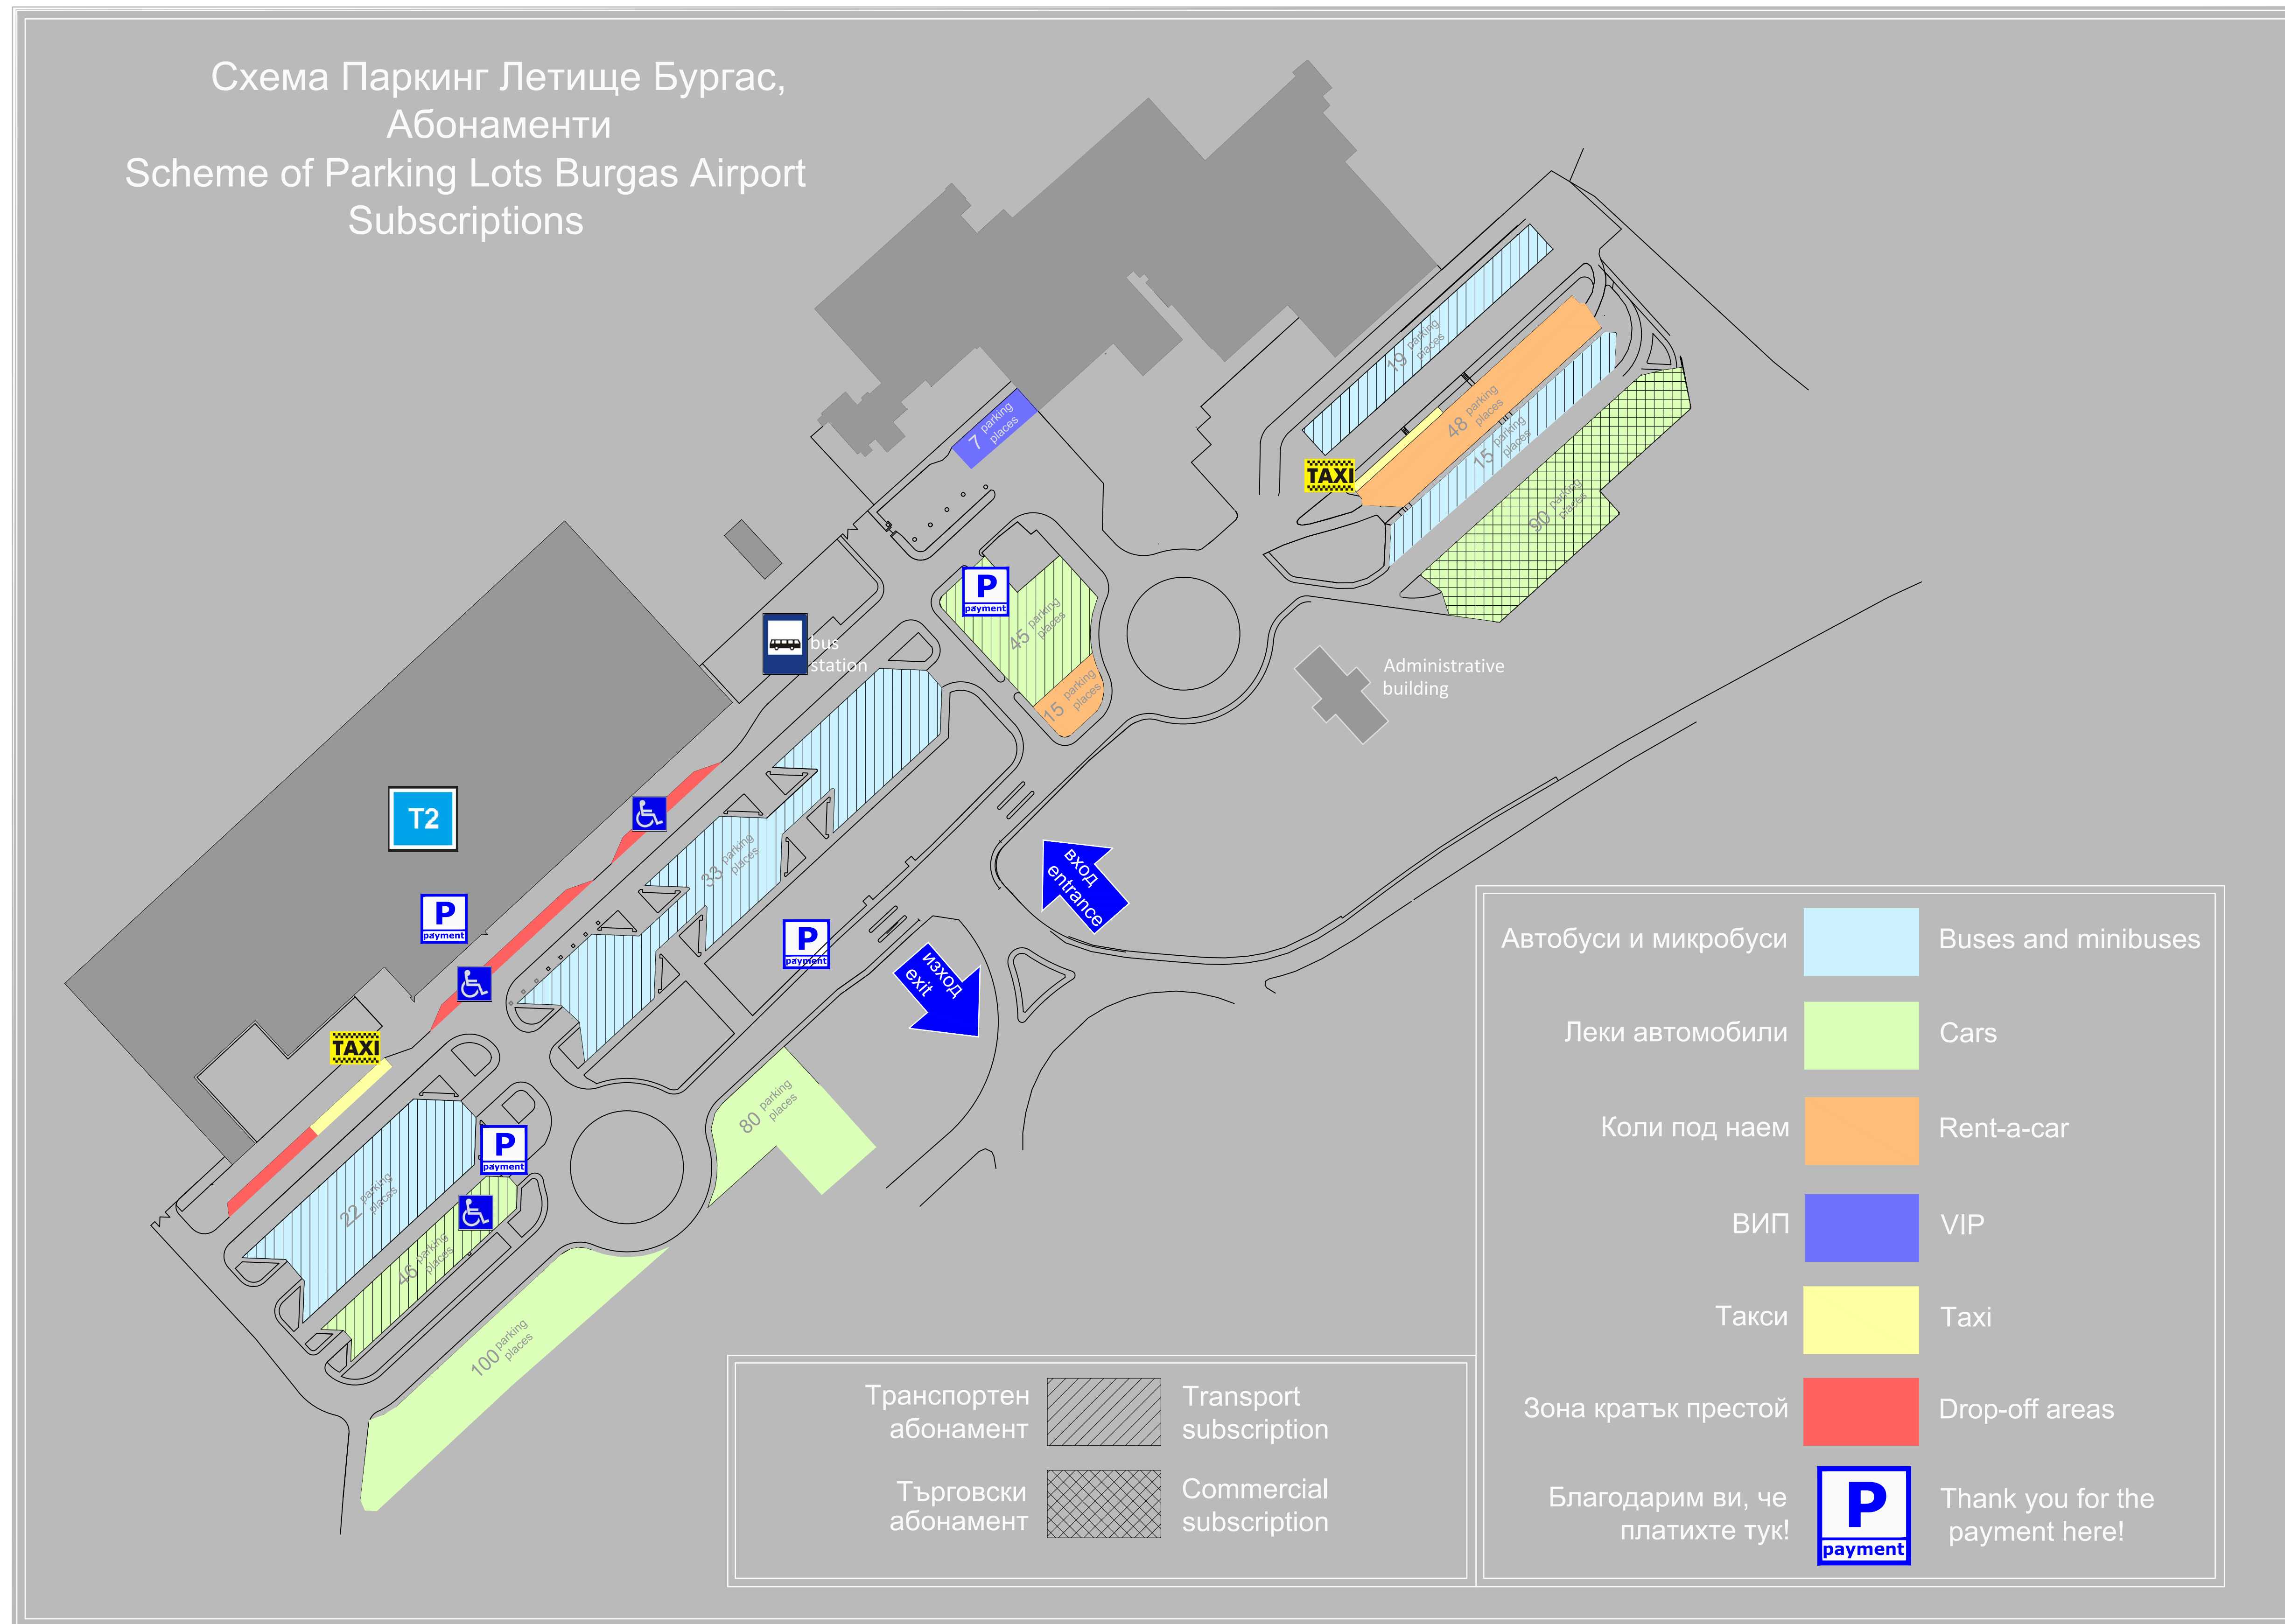

Схема Паркинг Летище Бургас,  
Абонаменти  
Scheme of Parking Lots Burgas Airport  
Subscriptions

Приложение № 2  
Схема паркинг летище Бургас Абонаменти  
към Общи условия за ползване на места за престой и паркиране на  
транспортни средства на паркинг за обществено ползване на  
летище Варна и летище Бургас

Appendix № 2  
Scheme of parking lots Burgas airport Subscriptions  
to General terms and conditions for use of parking space for stay and parking  
of vehicles in the public parking lot of Varna airport and Burgas airport