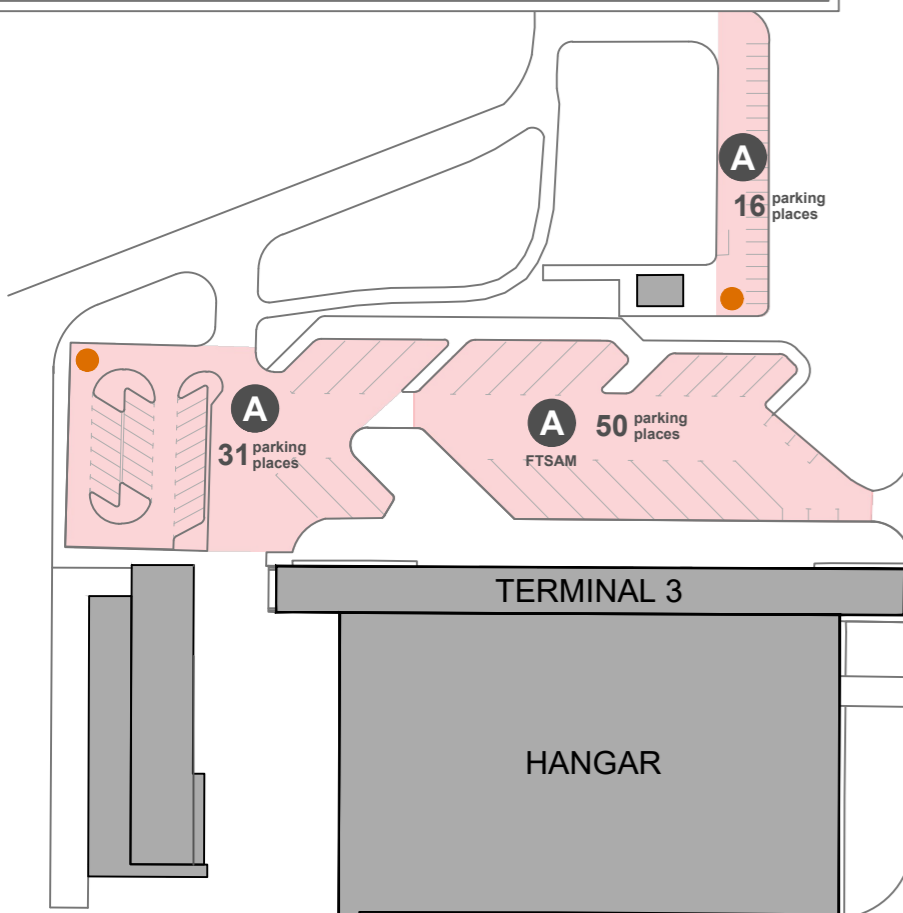

Схема Обществен Паркинг Летище Варна

Scheme of Public Parking Lots Varna Airport

Зони за посетители

Visitor areas

- B Автобуси и микробуси
Buses and minibuses
- C1 Леки коли - краткосрочно паркиране
Cars - short term parking
- C Леки коли
Cars
- R Коли под наем
Rent-a-car
- TAXI Такси
Taxi
- Зона "спри и тръгни"
Drop-off areas
- A Служебно паркиране
Staff parking
- P Точка за плащане на паркинг услуга
Parking payment point

Зони за абонати

Subscriber areas

- Търговски абонамент
Commercial subscription
- Транспортен абонамент
Transport subscription
- Рент-а-кар абонамент
Rent-a-car subscription
- Редовен пътник абонамент
Frequent flyer subscription
- ВИП пътник абонамент
VIP flyer subscription
- Бизнес търговски абонамент
Business trade subscription