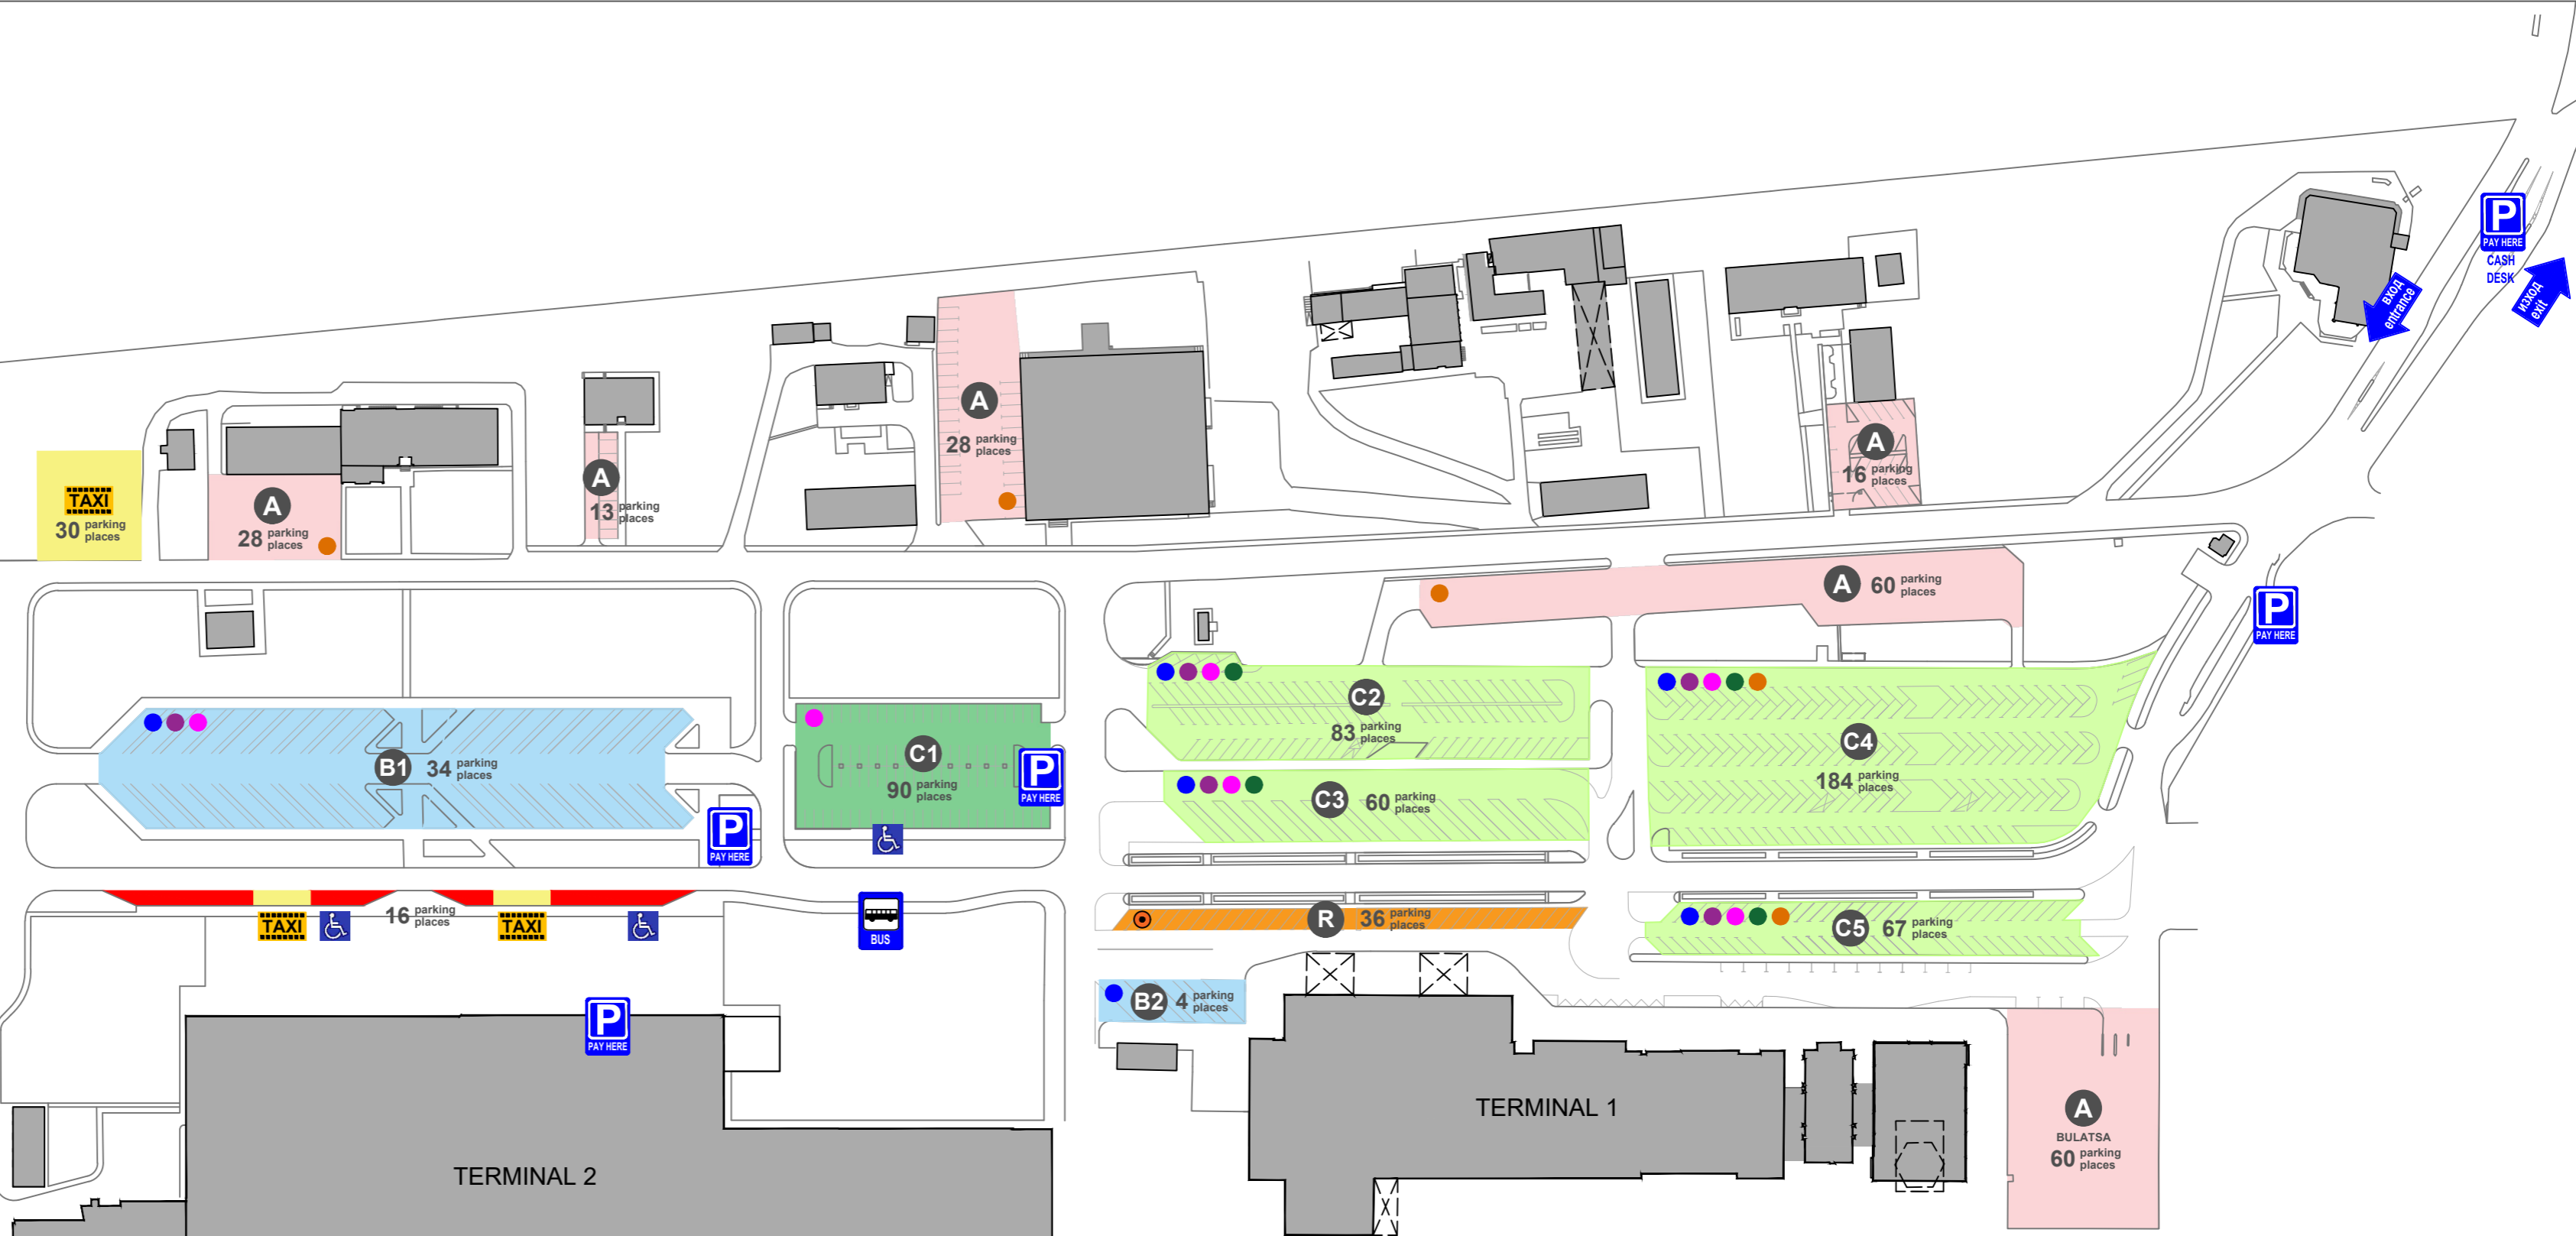

Схема Обществен Паркинг Летище Варна

Scheme of Public Parking Lots Varna Airport

Зони за посетители

Visitor areas

- B Автобуси и микробуси
Buses and minibuses
- C1 Леки коли - краткосрочно паркиране
Cars - short term parking
- C Леки коли
Cars
- R Коли под наем
Rent-a-car
- TAXI Такси
Taxi
- Зона "спри и тръгни"
Drop-off areas
- A Служебно паркиране
Staff parking
- P Точка за плащане на паркинг услуга
Parking payment point

Зони за абонати

Subscriber areas

- Търговски абонамент
Commercial subscription
- Транспортен абонамент
Transport subscription
- Рент-а-кар абонамент
Rent-a-car subscription
- Редовен пътник абонамент
Frequent flyer subscription
- ВИП пътник абонамент
VIP flyer subscription
- Бизнес търговски абонамент
Business trade subscription