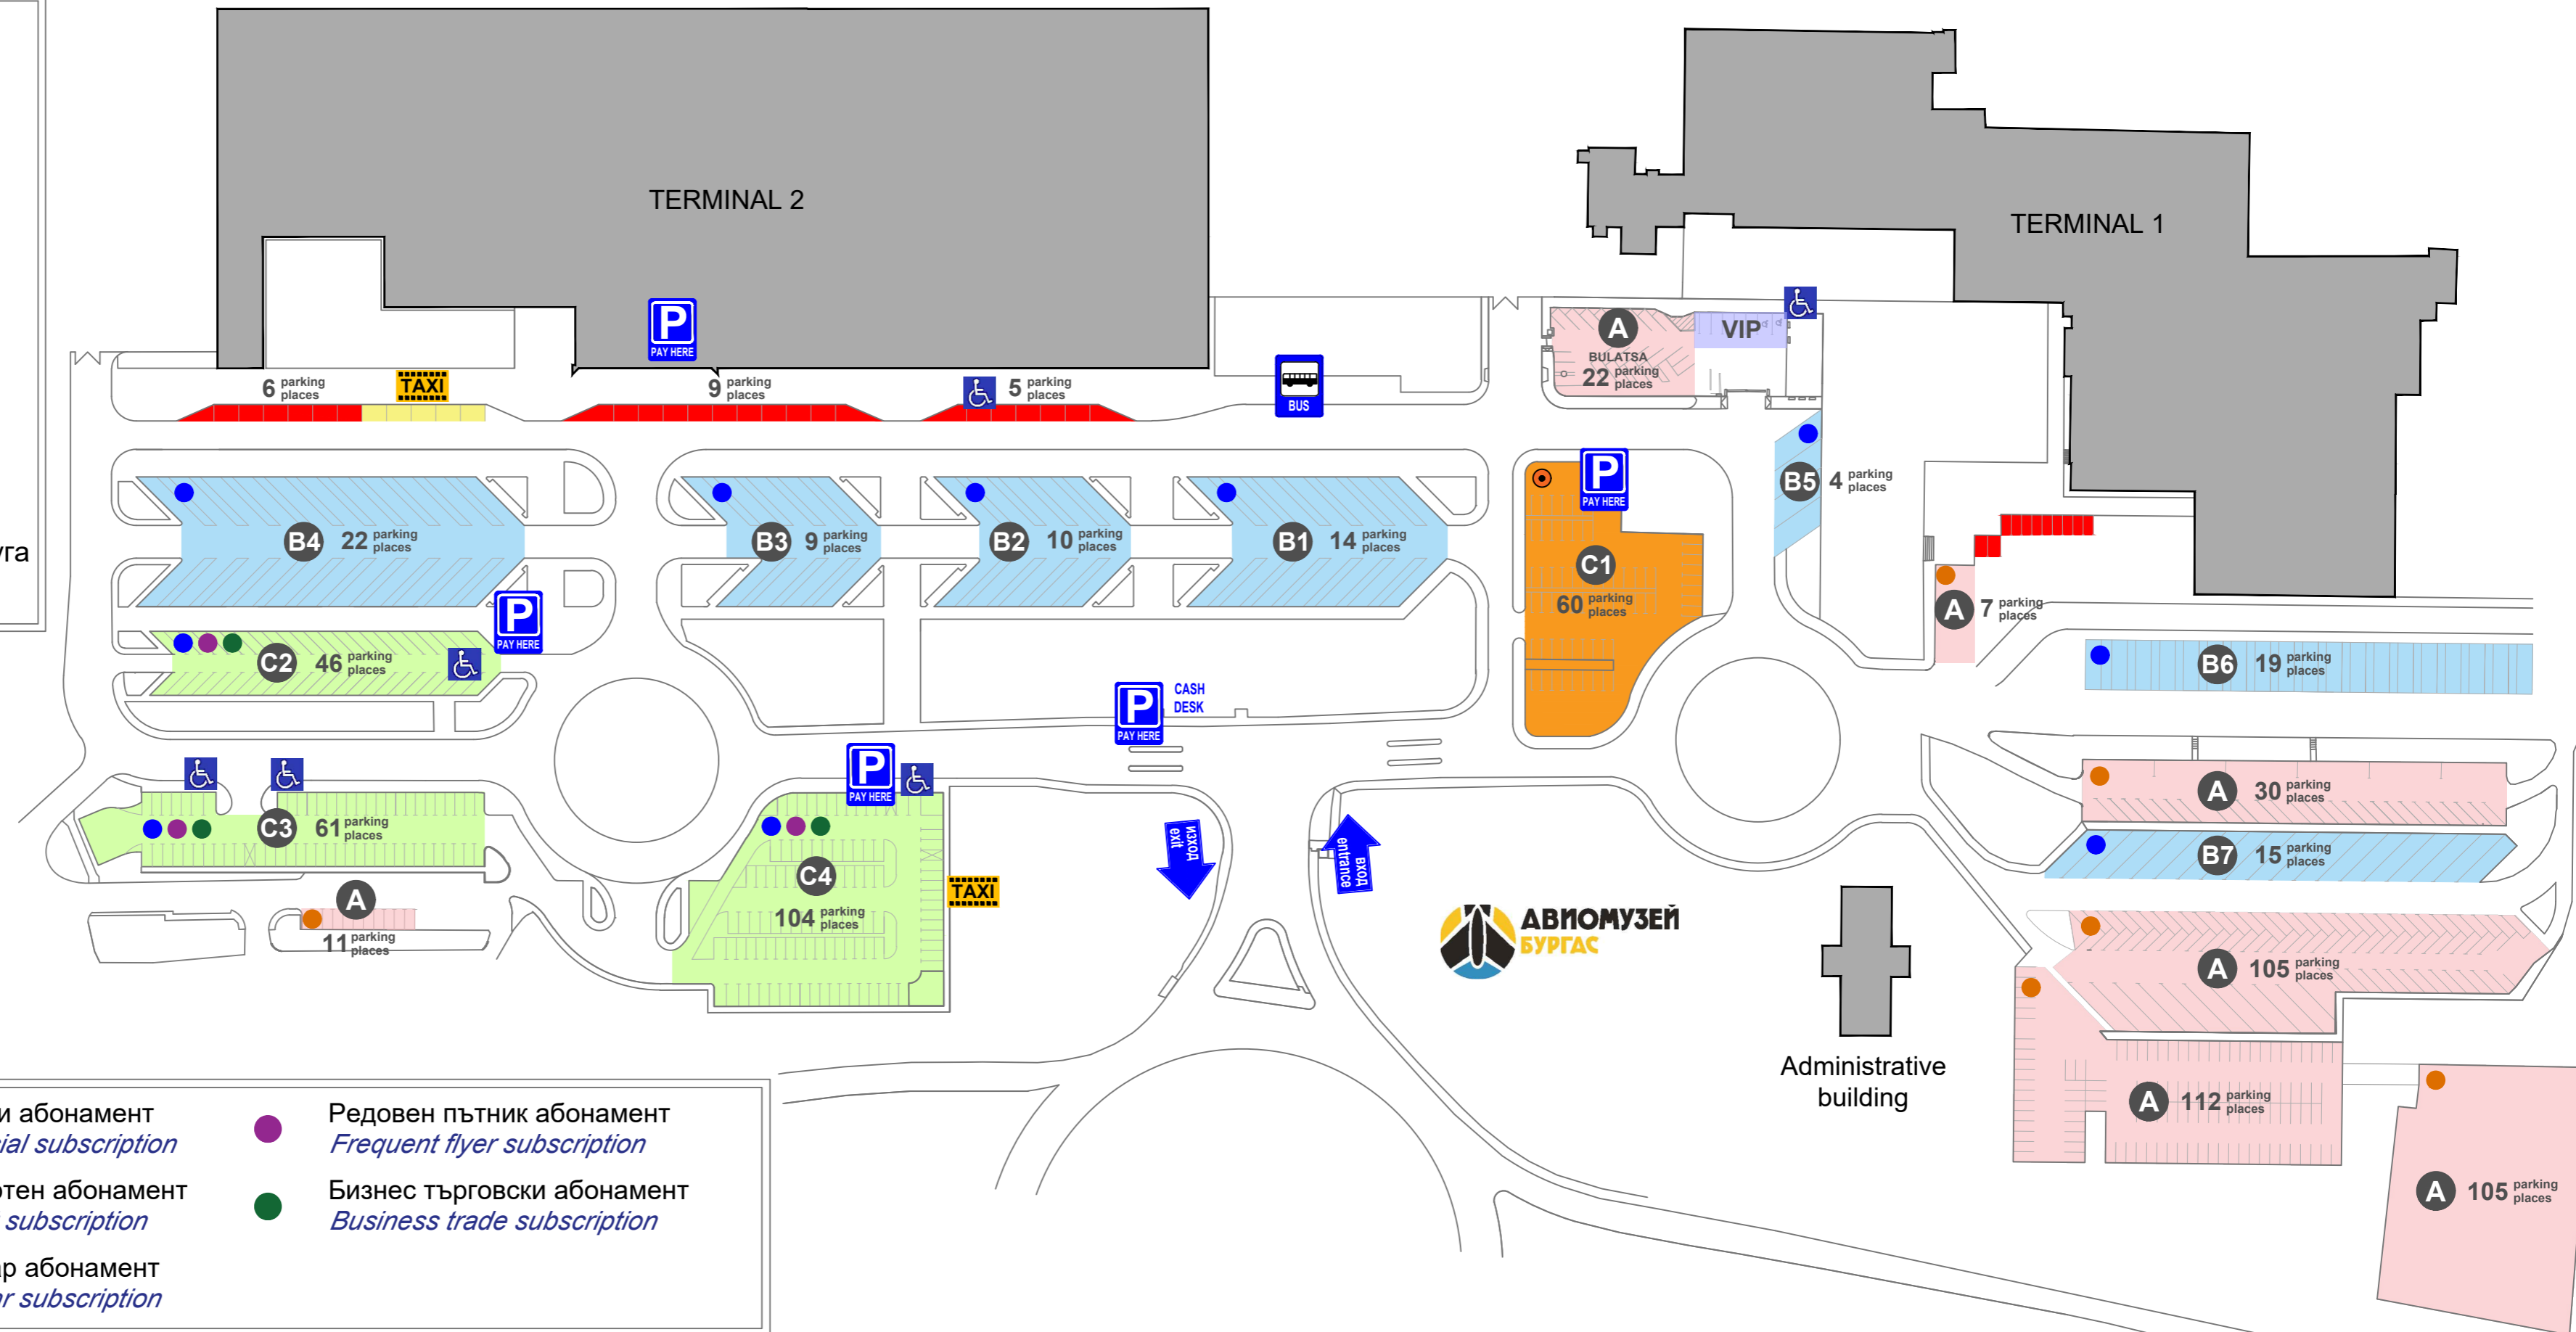

Схема Обществен Паркинг Летище Бургас

Scheme of Public Parking Lots Burgas Airport

Зони за посетители

Visitor areas

- B Автобуси и микробуси
Buses and minibuses
- C Леки коли
Cars
- C1 Коли под наем
Rent-a-car
- TAXI Такси
Taxi
- Зона "спри и тръгни"
Drop-off areas
- ВИП зона
VIP area
- A Служебно паркиране
Staff parking
- P Точка за плащане на паркинг услуга
Parking payment point

Зони за абонати

Subscriber areas

- Търговски абонамент
Commercial subscription
- Редовен пътник абонамент
Frequent flyer subscription
- Транспортен абонамент
Transport subscription
- Бизнес търговски абонамент
Business trade subscription
- Рент-а-кар абонамент
Rent-a-car subscription